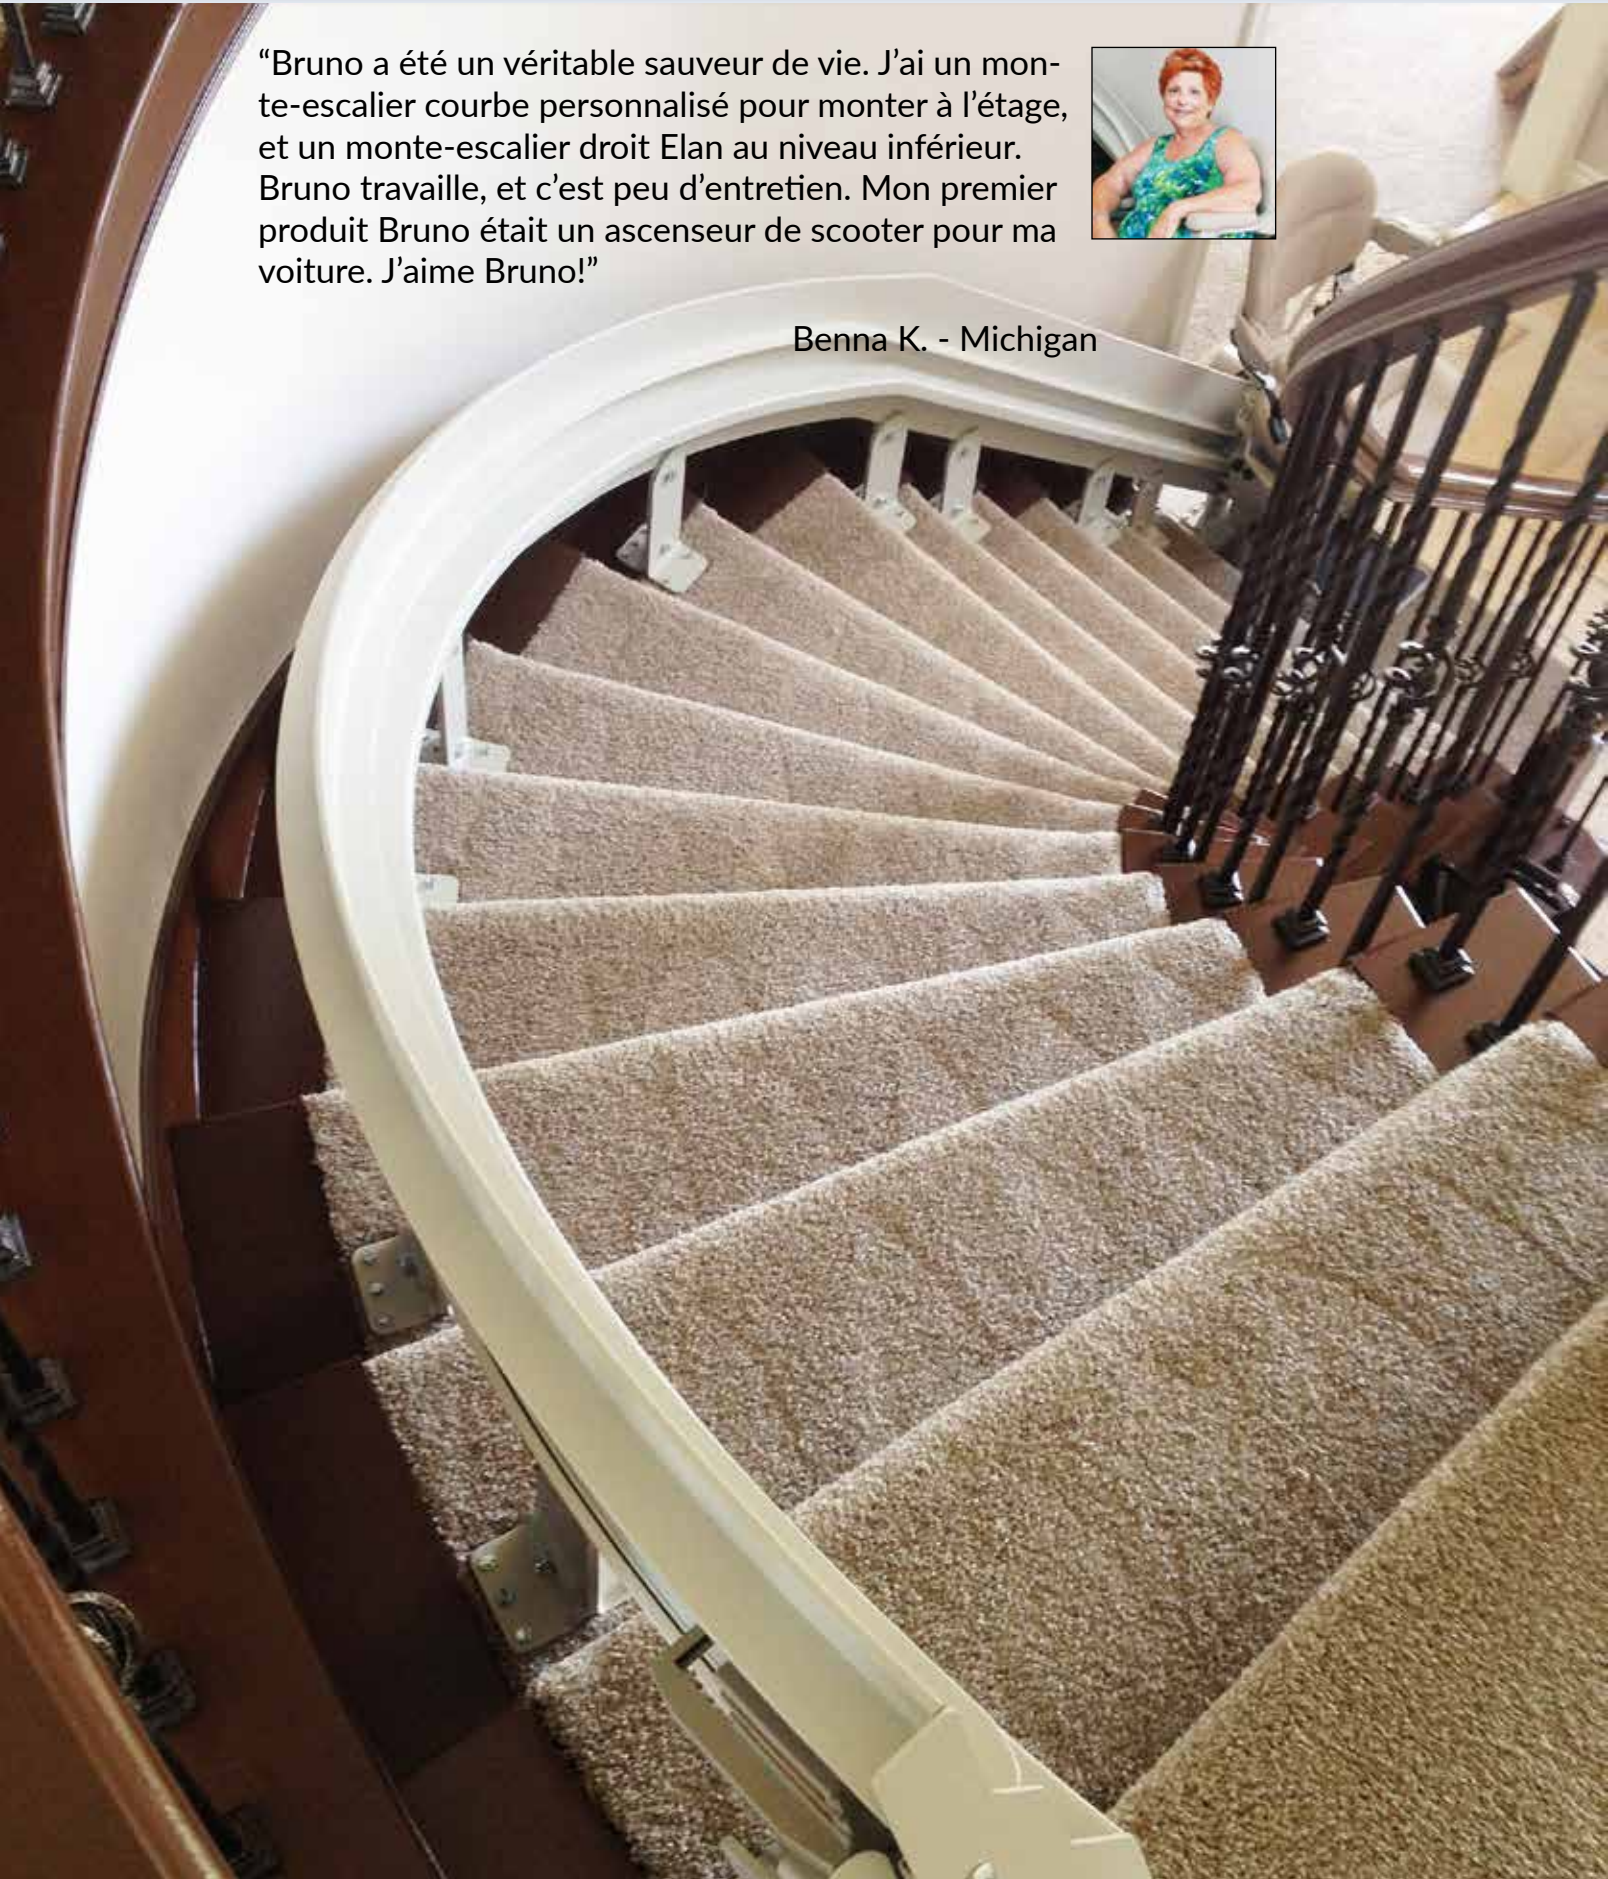

“Bruno a été un véritable sauveur de vie. J’ai un monte-escalier courbe personnalisé pour monter à l’étage, et un monte-escalier droit Elan au niveau inférieur. Bruno travaille, et c’est peu d’entretien. Mon premier produit Bruno était un ascenseur de scooter pour ma voiture. J’aime Bruno!”

Benna K. - Michigan